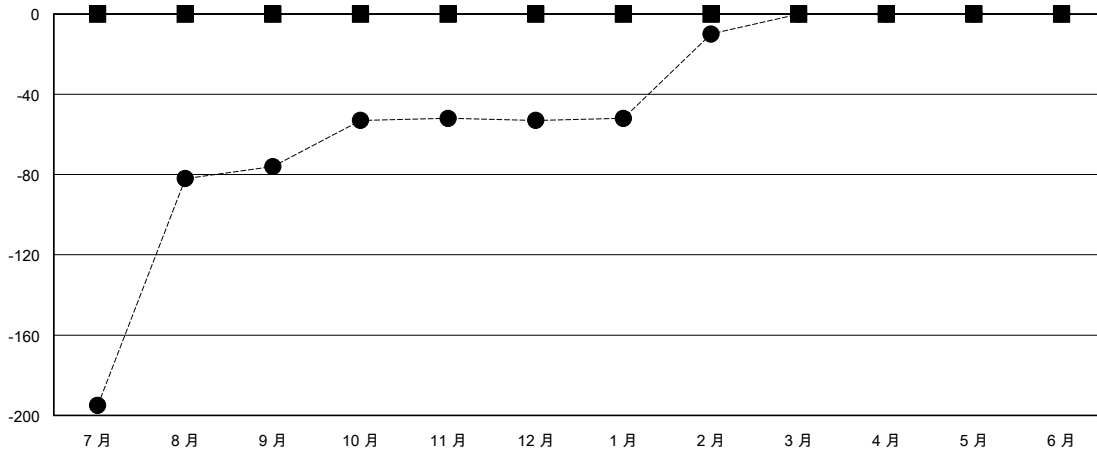

MONTHLY MEMBERSHIP PROGRESS REPORT

District 300B 1

Results as of: 2/29/2024

GMT:

地點 REP OF CHINA

GMT憲章區

分會			
成果 2023-2024			
季	新分會目標	新會	會員流失的分會
7月/8月/9月	0	0	0
10月/11月/12月	0	0	0
1月/2月/3月	0	0	0
4月/5月/6月	0	0	0

位會員@每位須繳			
成果 2023-2024			
季	會員淨增長目標	實際會員增長數	實際退會會員 (包括轉會)
7月/8月/9月	0	137	202
10月/11月/12月	0	25	2
1月/2月/3月	0	45	1
4月/5月/6月	0	0	0

目標與實際新會累積

目標和實際會員累積

已取消的分會: 0	46 CLUBS OF 66 增添1位或以上的新會員	性別分佈
		男 2,020 (76.89%)
		女 607 (23.11%)
放棄的會員	點擊這裡取得彙計會員數據	總計家庭單位會員數 0
過世 4		支付減半會費的家庭會員 0
分會已取消 0		
其他 201		
總計 205		