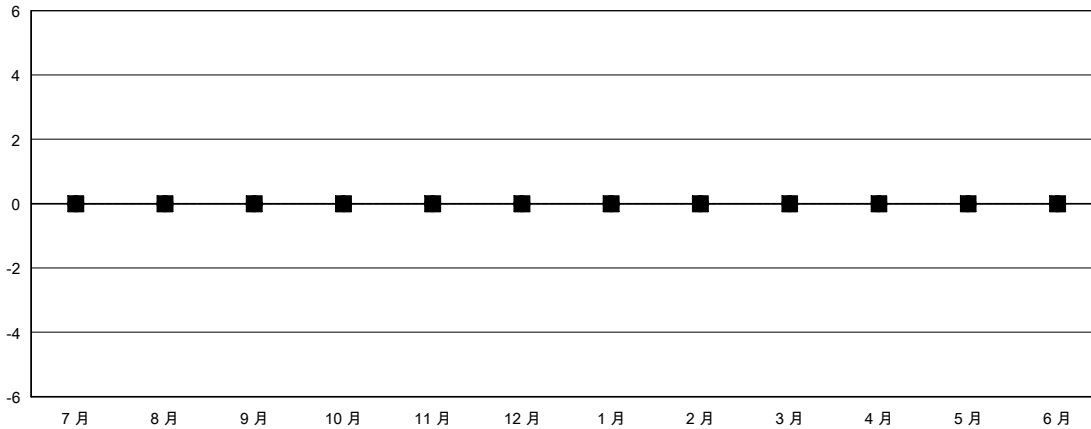

MONTHLY MEMBERSHIP PROGRESS REPORT

District 300B 1

Results as of: 2/29/2024

GMT:

地點 REP OF CHINA

GMT憲章區

分會			
成果 2023-2024			
季	新分會目標	新會	會員流失的分會
7月/8月/9月	0	0	0
10月/11月/12月	0	0	0
1月/2月/3月	0	0	0
4月/5月/6月	0	0	0

位會員@每位須繳			
成果 2023-2024			
季	會員淨增長目標	實際會員增長數	實際退會會員 (包括轉會)
7月/8月/9月	0	137	202
10月/11月/12月	0	25	2
1月/2月/3月	0	45	1
4月/5月/6月	0	0	0

目標與實際新會累積

目標和實際會員累積

已取消的分會: 0	46 CLUBS OF 66 增添1位或以上的新會員	性別分佈
		男 2,020 (76.89%)
		女 607 (23.11%)
放棄的會員	點擊這裡取得彙計會員數據	總計家庭單位會員數 0
過世 4		支付減半會費的家庭會員 0
分會已取消 0		
其他 201		
總計 205		